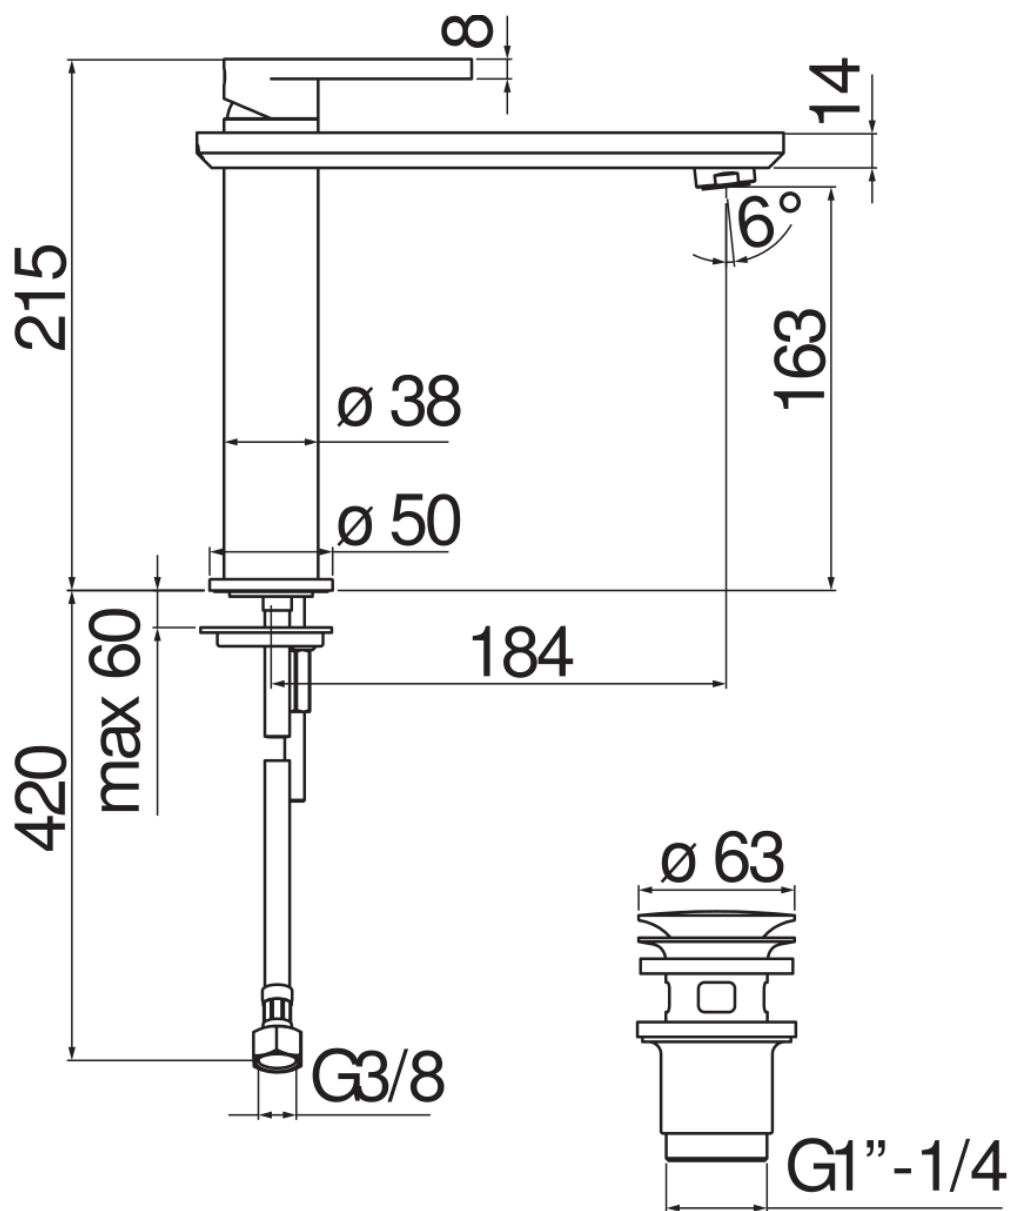

SPECIFICHE

Monocomando a bacinella

Chrome

Aeratore anticalcare M 24 x 1

Scarico 1 1/4" push

Flessibili inox ø 3/8"

Limitatore di portata con freno al 50%

Imballo: 56,5 x 29 x 7,1 cm / 0,011633 m<sup>3</sup> / 3,003 kg

CERTIFICAZIONI

DIAGRAMMA DI PORTATA: ACQUA CALDA/FREDDA

— Aeratore

DIAGRAMMA DI PORTATA: ACQUA MISCELATA

— Aeratore