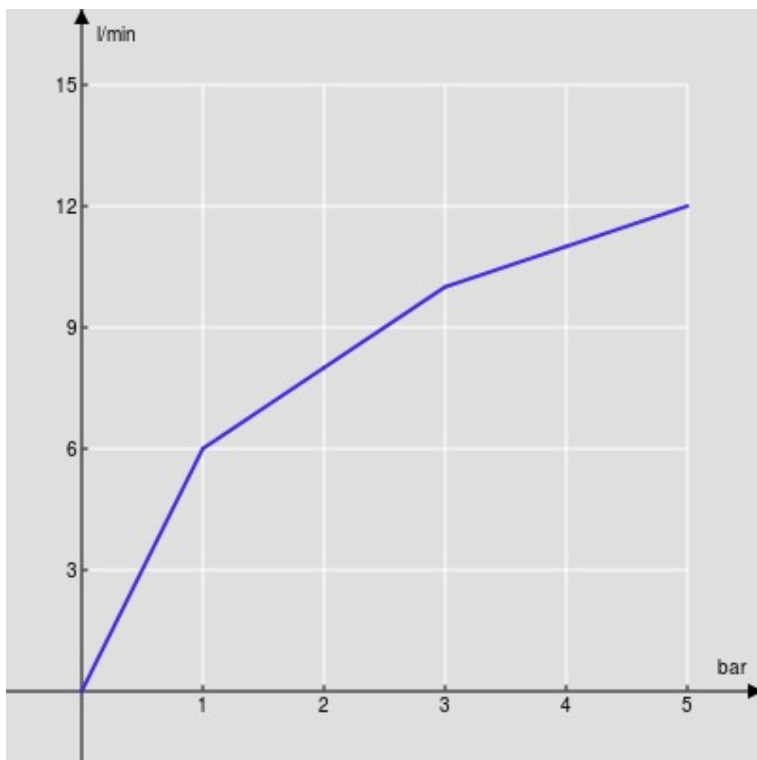

SPECIFICHE

Monocomando a bacinella

Chrome

Aeratore anticalcare M 24 x 1

Scarico 1 1/4" push

Flessibili inox ø 3/8"

Limitatore di portata con freno al 50%

Imballo: 56,5 x 29 x 7,1 cm / 0,011633 m<sup>3</sup> / 3,003 kg

CERTIFICAZIONI

DIAGRAMMA DI PORTATA: ACQUA CALDA/FREDDA

— Aeratore

DIAGRAMMA DI PORTATA: ACQUA MISCELATA

— Aeratore