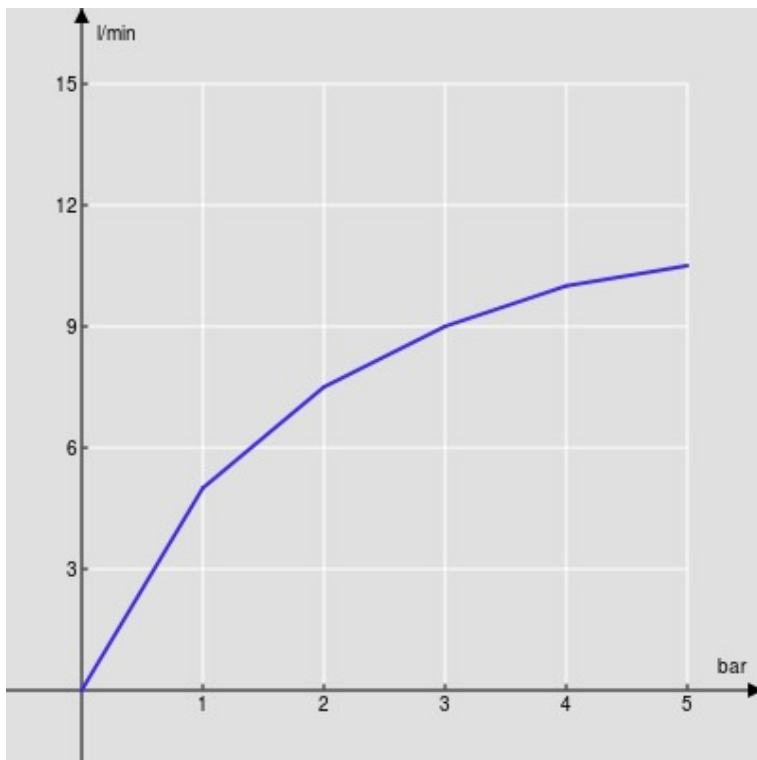

SPECIFICHE

Monocomando a bacinella

Chrome

Aeratore anticalcare M 24 x 1

Scarico 1 1/4" push

Flessibili inox ø 3/8"

Limitatore di portata con freno al 50%

Imballo: 56,5 x 29 x 7,1 cm / 0,011633 m<sup>3</sup> / 3,003 kg

CERTIFICAZIONI

DIAGRAMMA DI PORTATA: ACQUA CALDA/FREDDA

— Aeratore

DIAGRAMMA DI PORTATA: ACQUA MISCELATA

— Aeratore